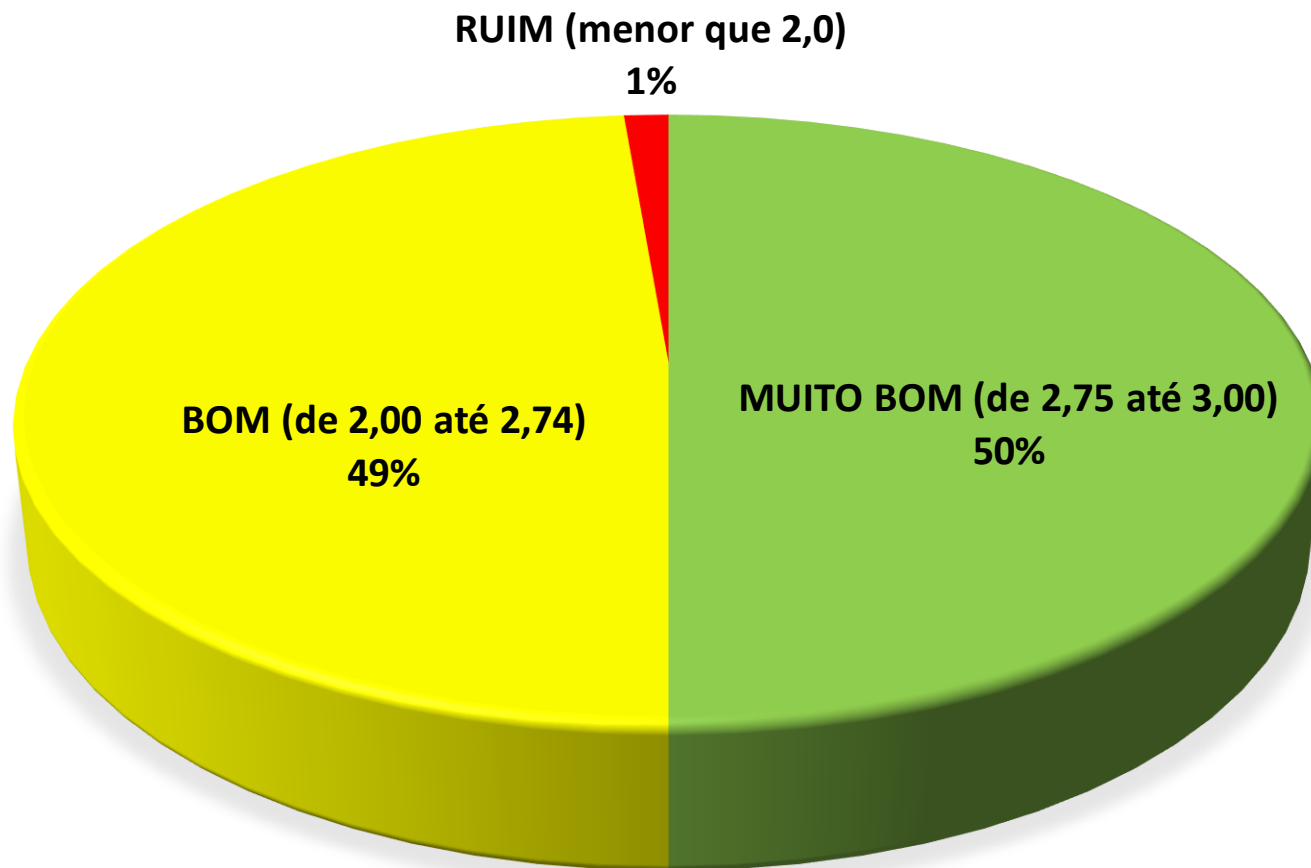

DEVOLUTIVA 1/2014
Um compromisso com a Comunidade Acadêmica!

I FÓRUM DA CPA

03 de setembro de 2014

REFLEXÕES

AVALIAÇÃO GERAL DOS DOCENTES

A nota média do docente é a média das medianas das notas do docente em cada turma

AVALIAÇÃO GERAL DOS CURSOS

(a nota media do Curso é a média das medianas das notas de cada turma do Curso)

Média das medianas das notas da turma, por período

Notas médias por período (Noturno)