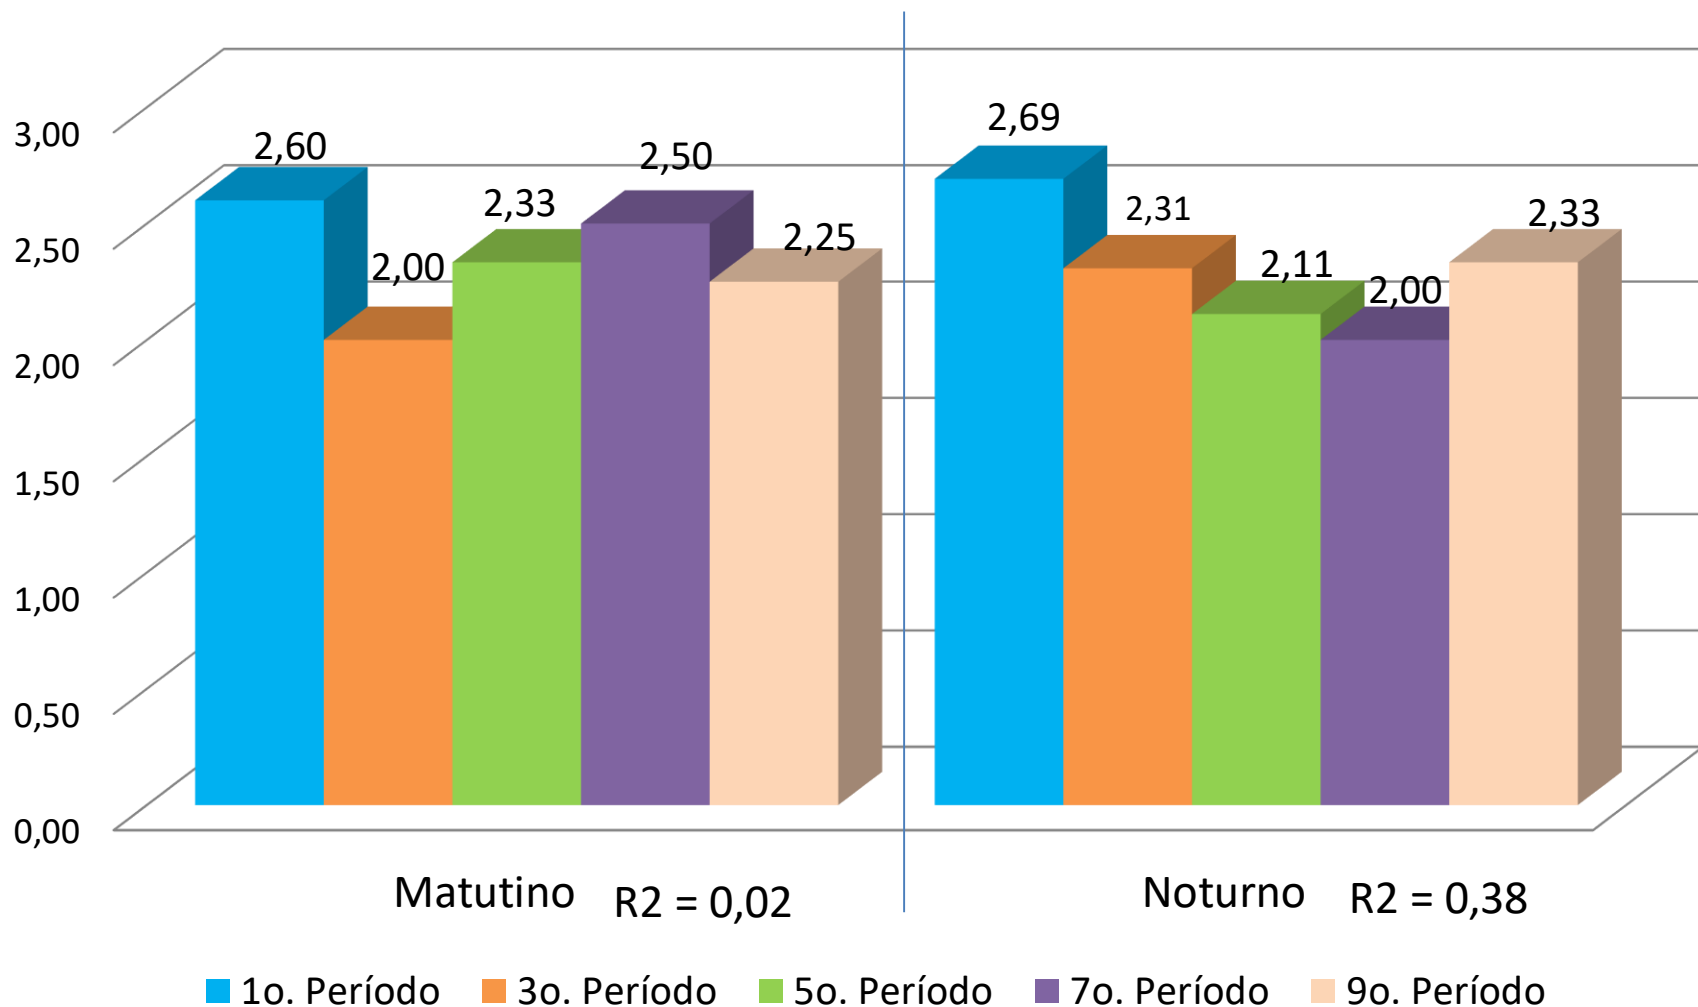

DEVOLUTIVA 1/2014
Um compromisso com a Comunidade Acadêmica!

I FÓRUM DA CPA

03 de setembro de 2014

REFLEXÕES

AVALIAÇÃO GERAL DOS DOCENTES

A nota média do docente é a média das medianas das notas do docente em cada turma

AVALIAÇÃO GERAL DOS CURSOS

(a nota media do Curso é a média das medianas das notas de cada turma do Curso)

Média das medianas das notas da turma, por período

Notas médias por período (Noturno)