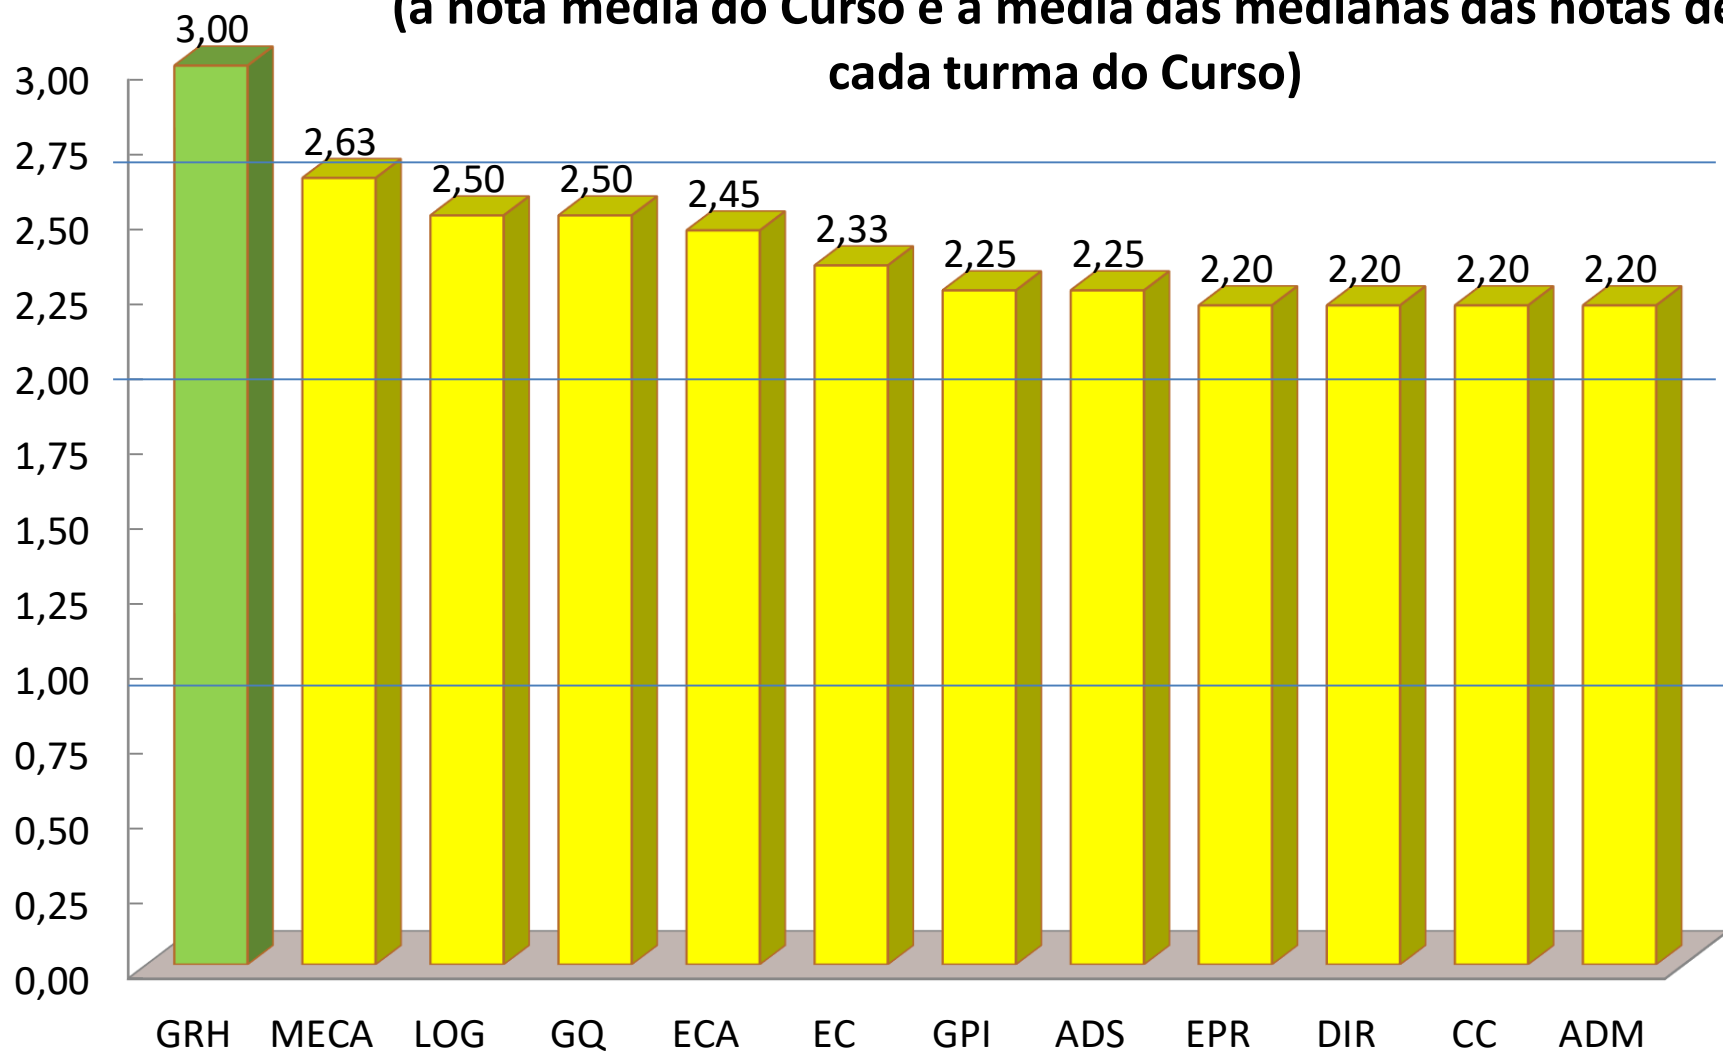

DEVOLUTIVA 1/2014
Um compromisso com a Comunidade Acadêmica!

I FÓRUM DA CPA

03 de setembro de 2014

REFLEXÕES

AVALIAÇÃO GERAL DOS DOCENTES

A nota média do docente é a média das medianas das notas do docente em cada turma

AVALIAÇÃO GERAL DOS CURSOS

(a nota media do Curso é a média das medianas das notas de cada turma do Curso)

Média das medianas das notas da turma, por período

Notas médias por período (Noturno)